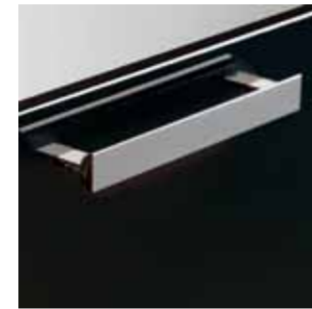

BOSTON

VENEZIA

CHANNEL

anta vetro con telaio alluminio
aluminium glass door

telaio alluminio finitura satinato

telaio alluminio finitura acciaio

telaio alluminio finitura antracite

telaio alluminio laccato