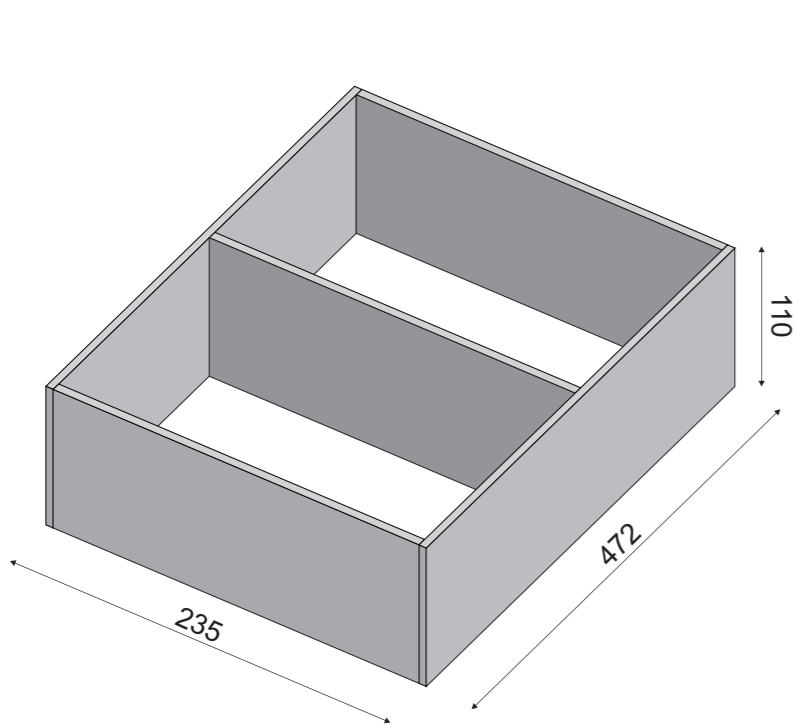

cod 0072352R

cod 0072352C

Griglia Divisorio Rovere cod 0072350R
Clear Oak Dividing Grid
 Griglia Divisorio Canaletto cod 0072350C
Canaletto Walnut Dividing Grid

Scatola Rovere cod 0072355R
Clear Oak Box
 Scatola Canaletto cod 0072355C
Canaletto Walnut Box