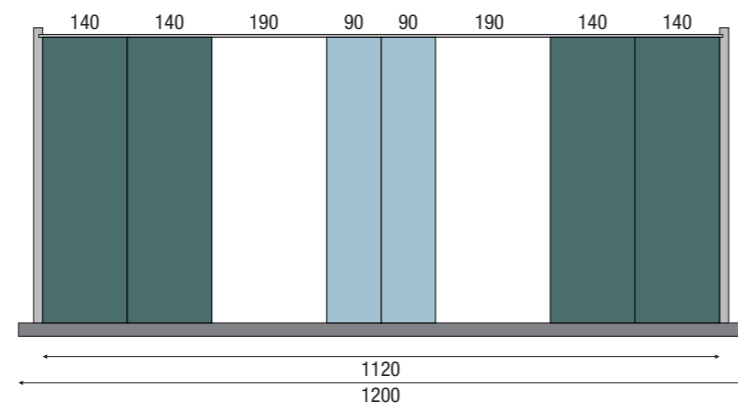

/Ba Dim
sic/ ens
ion
S ;

320

CESTELLO / BASKET

scatola
box

235

CESTELLO / BASKET

griglia 235
grid 235

180