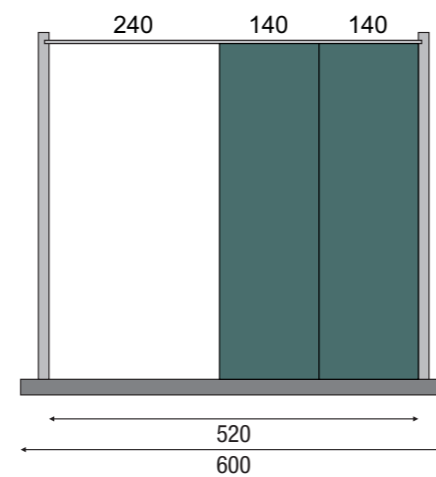

/Ba Dim
sic/ ens
ion
S ;

320

CESTELLO / BASKET

scatola
box

235

CESTELLO / BASKET

griglia 235
grid 235

180

CESTELLO / BASKET

porta piatti
plates holder

140

CESTELLO / BASKET

porta barattoli verticale
vertical tall pots holder

/Ba Dim
sic/ ens
ion
S ;

cestello 30 /45 -basket 30/45/60 /58

Aster essential accessories