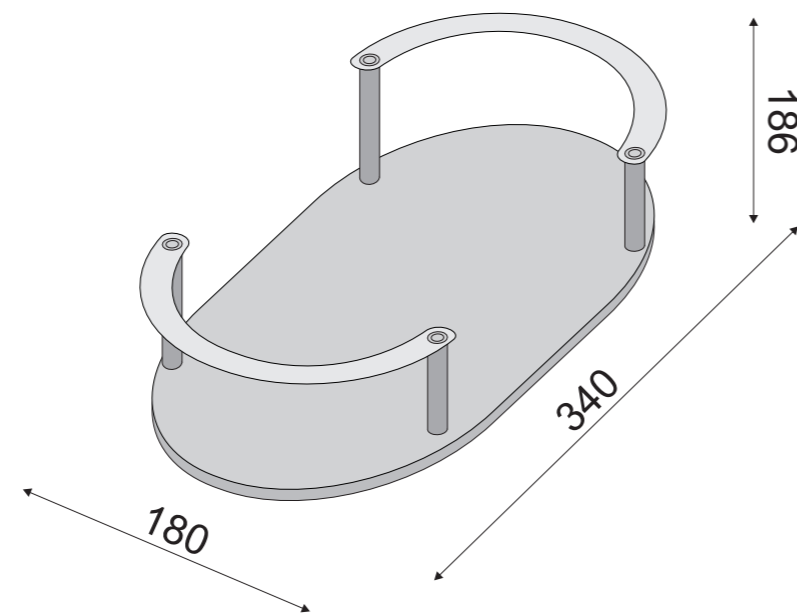

Spacer in legno di frassino verniciato nero cm 45
Black painted oak wood spacer cm 45
cod 0072088S

cod 0072354R

cod 0072354C