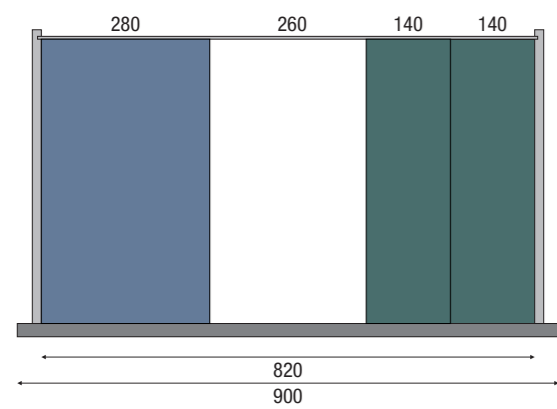

/Ba Dim
sic/ ens
ion
S ;

320

CESTELLO / BASKET

scatola
box

235

CESTELLO / BASKET

griglia 235
grid 235

180