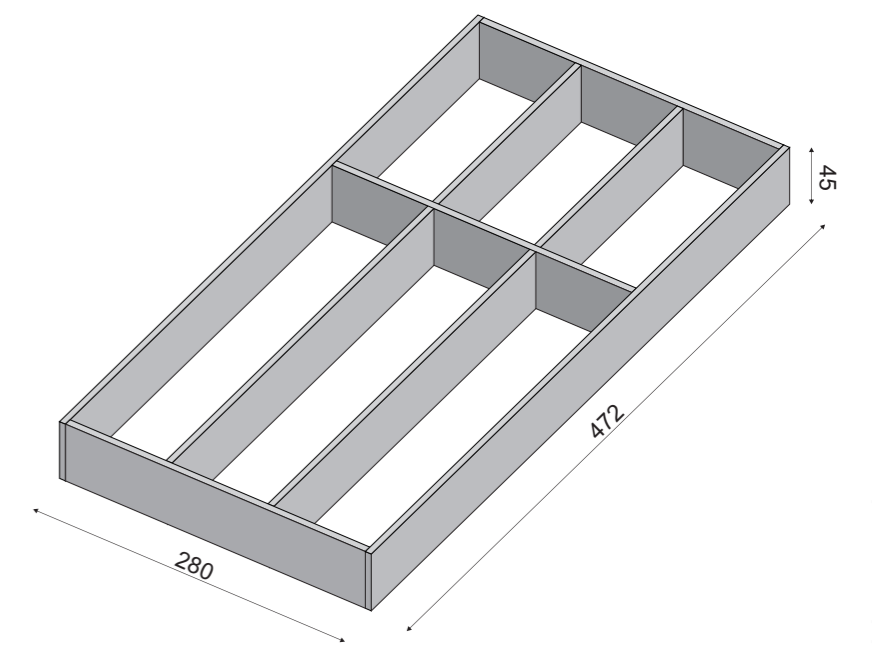

cod 0072300A
cod 0072300R
cod 0072300C