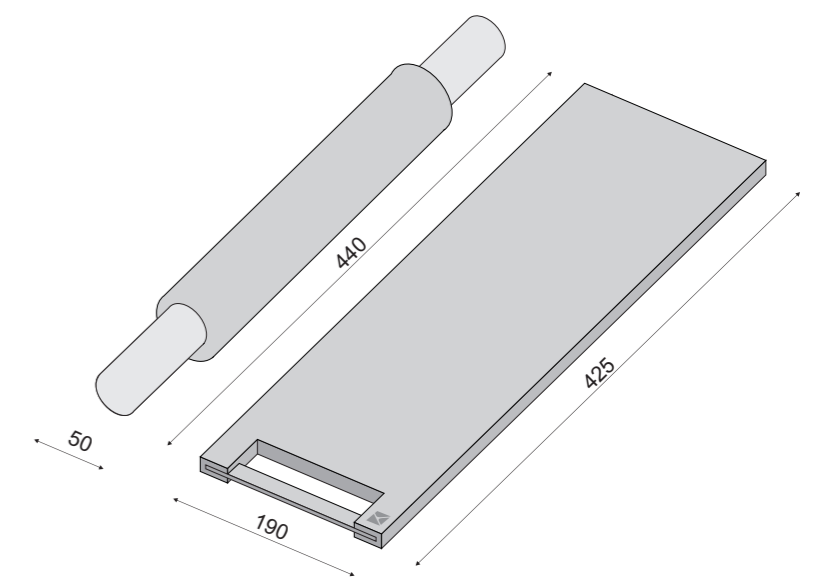

Mattarello Faggio cod 0072346
Beech rolling pin

Battilardo Listellare cod 0072344
Chopping block

100%

Porta Vasi Rovere con 3 Vasi Ceramica h 15 cm
Clear Oak tall pot holder with 3 ceramic pots h 15
 Porta Vasi Canaletto con 3 Vasi Ceramica h 15 cm
Canaletto Walnut tall pot holder with 3 ceramic pots h 15 cm