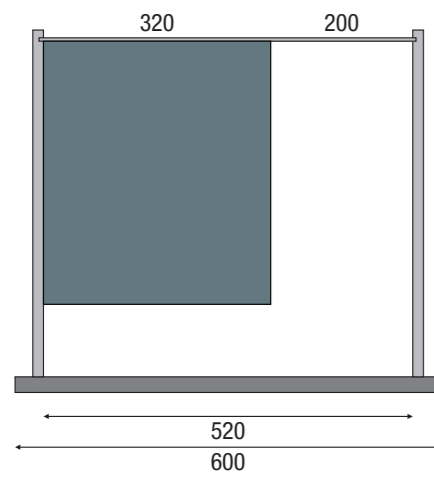

/Ba Dim
sic/ ens
ion
S ;

320

CESTELLO / BASKET

scatola
box

235

CESTELLO / BASKET

griglia 235
grid 235

180

CESTELLO / BASKET

porta piatti
plates holder

140

CESTELLO / BASKET

porta barattoli verticale
vertical tall pots holder

/Ba Dim
sic/ ens
ion
S ;

cestello 30 /45 -basket 30/45/60 /58

Aster essential accessories