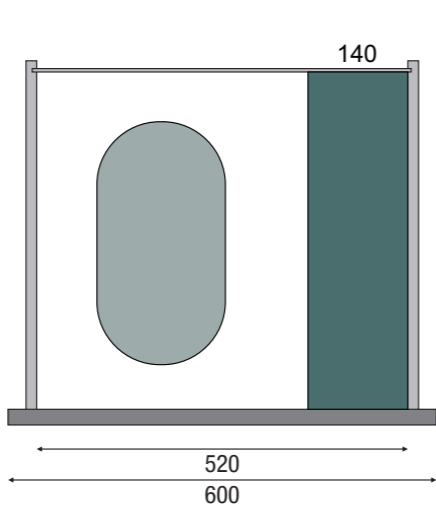

/Ba Dim
sic/ ens
ion
S ;

320

CESTELLO / BASKET

scatola
box

235

CESTELLO / BASKET

griglia 235
grid 235

180

CESTELLO / BASKET

porta piatti
plates holder

140

CESTELLO / BASKET

porta barattoli verticale
vertical tall pots holder

/Ba Dim
sic/ ens
ion
S ;

cestello 30 /45 -basket 30/45/60 /58

Aster essential accessories