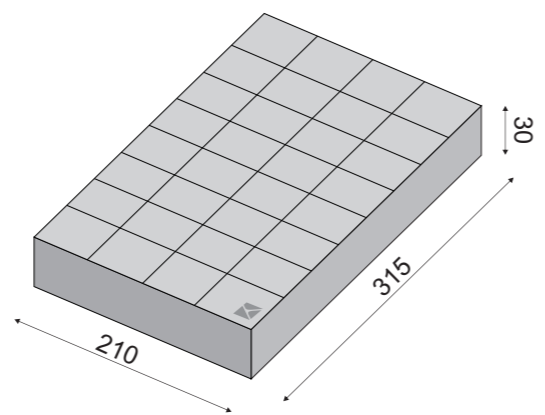

Mattarello Faggio cod 0072346
Beech rolling pin

Battilardo Listellare cod 0072344
Chopping block

100%

Porta Vasi Rovere con 3 Vasi Ceramica h 15 cm
Clear Oak tall pot holder with 3 ceramic pots h 15
 Porta Vasi Canaletto con 3 Vasi Ceramica h 15 cm
Canaletto Walnut tall pot holder with 3 ceramic pots h 15 cm