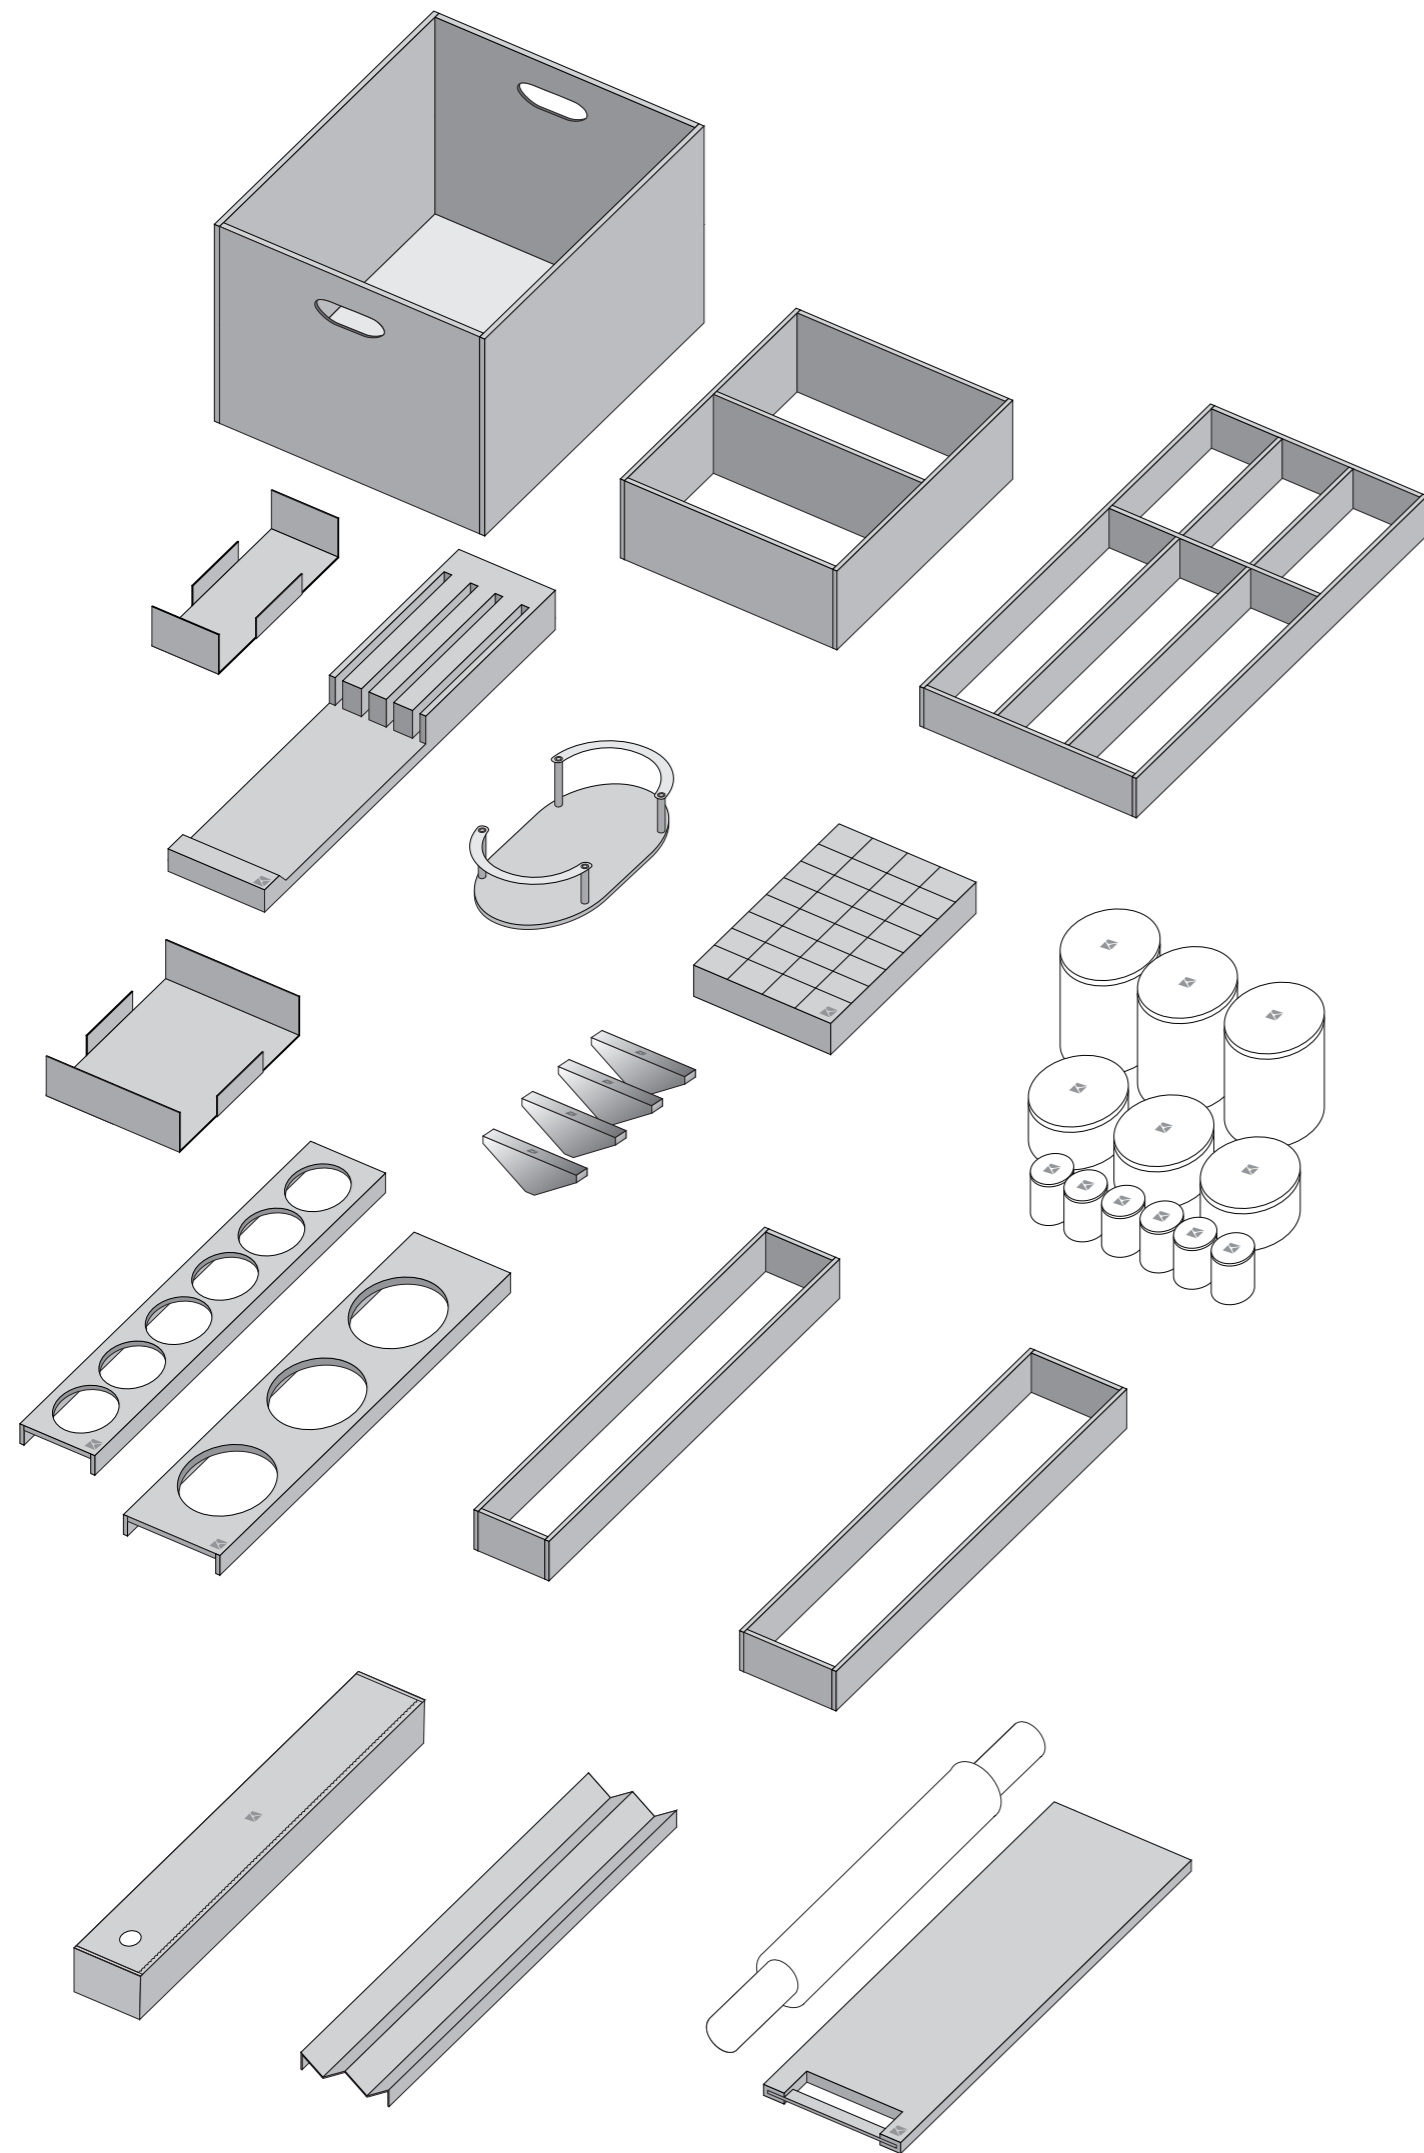

ESSENTIAL ACCESSORIES

Aster 

100%

Aster 
ESSENTIAL ACCESSORIES

100%

/Esse nti al/	Acce sso ri es ;
---------------------	---------------------------

essential accessories

- tappetini
 - fondo legno
 - fondo legno cestoni
 - porta posate
 - griglia 140
 - griglia 90
 - porta spezie orizzontale
 - porta spezie verticale
 - porta barattoli verticale
 - porta coltelli
 - tagliere
 - battilardo
 - porta film
 - mattarello
 - barattolo diametro 57 h 50
 - barattolo diametro 112 h 50
 - barattolo diametro 112 h 150
 - griglia cestone
 - scatola cestone
 - porta piatti
- rubber mat*
 - wood bottom*
 - basket wood bottom*
 - cutlary tray*
 - grid 140*
 - grid 90*
 - horizontal spices rack*
 - vertical spices rack*
 - vertical cans rack*
 - knives holder*
 - cutting board*
 - chopping block*
 - paper-towel holder*
 - rolling pin*
 - pot diameter 57 h 50*
 - pot diameter 112 h 50*
 - tall pot diameter 112 h 150*
 - basket dividing grid*
 - basket box*
 - plates holder*