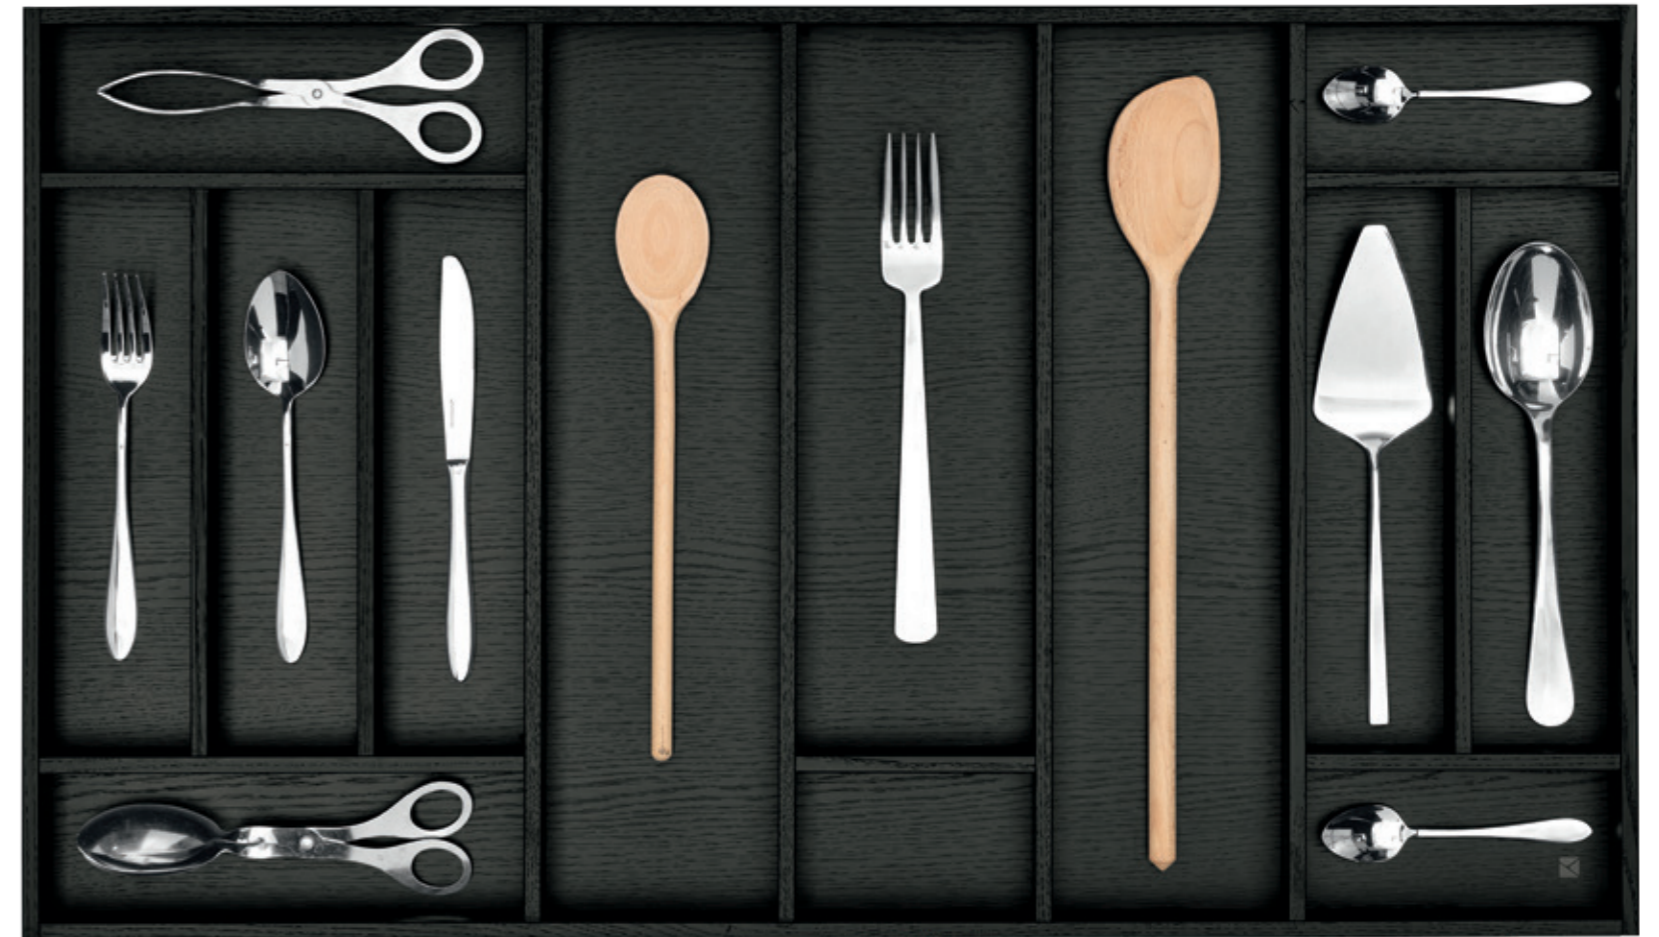

Portaposate in legno di frassino verniciato nero cm 90
Black painted oak wood cutlery tray cm 90
cod 0072096