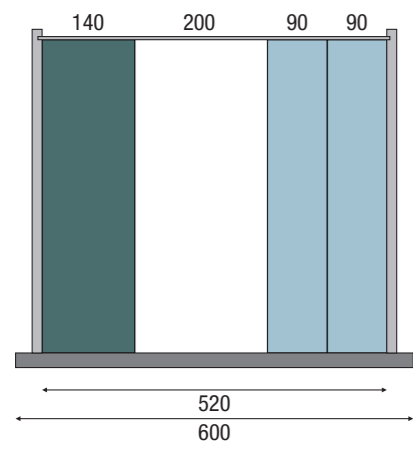

190

CASSETTO / DRAWER

tegliere
cutting board
battilardo
chopping block

280

CASSETTO / DRAWER

porta posate
cutlery tray grid

CASSETTO / DRAWER

mattarello
rolling pin

/Ba Dim
sic/ ens
ion
S ;

320

CESTELLO / BASKET

scatola
box

235

CESTELLO / BASKET

griglia 235
grid 235

180