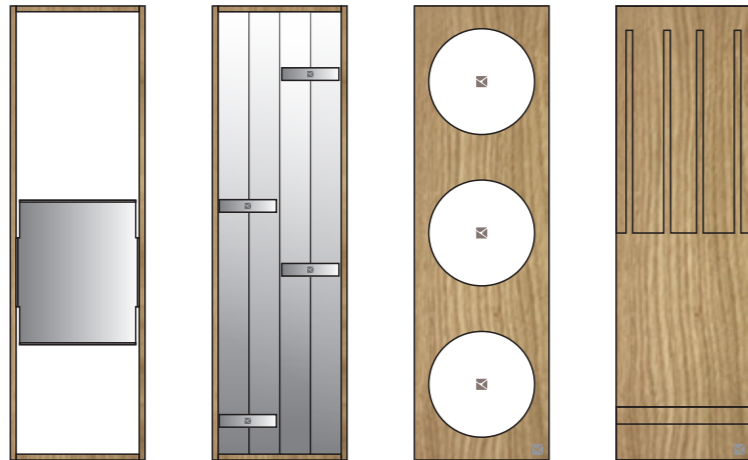

Portaposate in legno di frassino verniciato nero cm 105
Black painted oak wood cutlery tray cm 105
cod 0072097

Portaposate in legno di frassino verniciato nero cm 120
Black painted oak wood cutlery tray cm 120
cod 0072098

90

CASSETTO / DRAWER

porta spezie verticale
vertical spices rack
porta film
paper-towel holder
griglia 90
grid 90

140

CASSETTO / DRAWER

griglia 140
grid 140
porta spezie orizzontale
horizontal spices rack
porta barattoli verticale
vertical pot holder
porta coltelli
knives holder