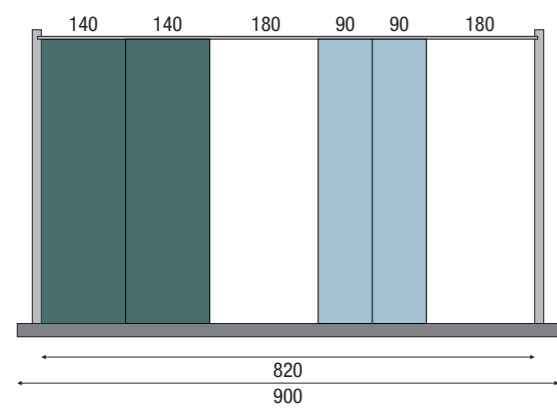

/Ba Dim
sic/ ens
ion
S ;

320

CESTELLO / BASKET

scatola
box

235

CESTELLO / BASKET

griglia 235
grid 235

180