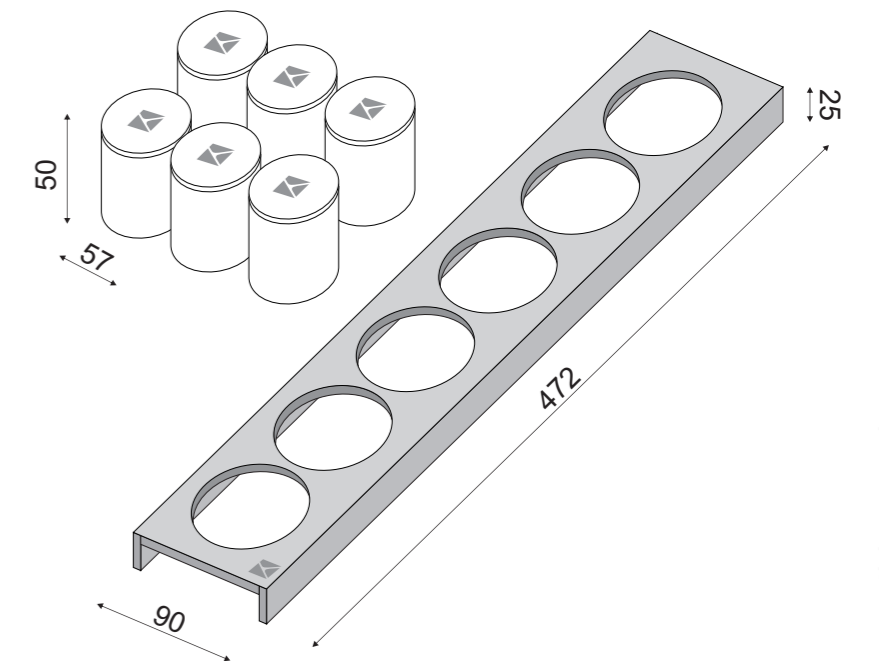

- Portaspezie Verticale Rovere Con 6 Vasetti -Tappo Plexiglass cod 0072327R
- *Clear Oak vertical spices rack with 6 cans – Plexiglass stopper*
- Portaspezie Verticale Rovere Con 6 Vasetti -Tappo Ceramica cod 0072337R
- *Clear Oak vertical spices rack with 6 cans – Ceramic stopper*
- Portaspezie Verticale Canaletto Con 6 Vasetti -Tappo Plexiglass cod 0072327C
- *Canaletto walnut vertical spices rack with 6 cans – Plexiglass stopper*
- Portaspezie Verticale Canaletto Con 6 Vasetti -Tappo Ceramica cod 0072337C
- *Canaletto walnut vertical spices rack with 6 cans – Ceramic stopper*