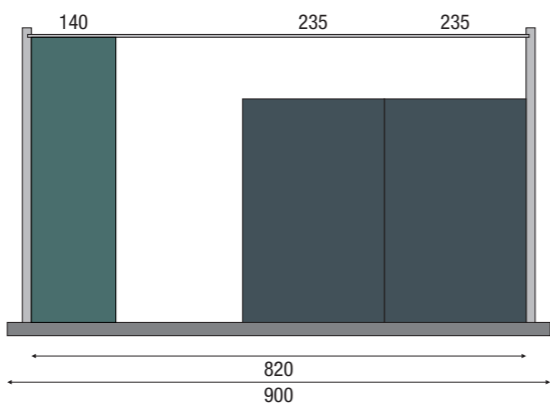

CESTELLO / BASKET

porta piatti
plates holder

140

CESTELLO / BASKET

porta barattoli verticale
vertical tall pots holder

/Ba Dim
sic/ ens
ion
S ;

cestello 30 /45 -basket 30/45/60 /58

Aster essential accessories