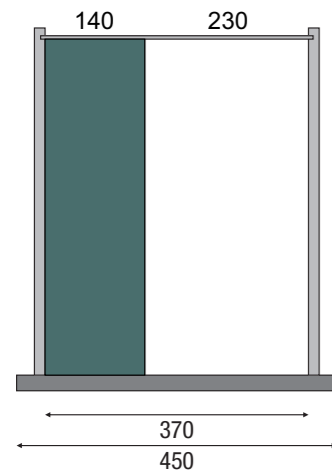

/Ba Dim
sic/ ens
ion
S ;

320

CESTELLO / BASKET

scatola
box

235

CESTELLO / BASKET

griglia 235
grid 235

180

CESTELLO / BASKET

porta piatti
plates holder

140

CESTELLO / BASKET

porta barattoli verticale
vertical tall pots holder

/Ba Dim
sic/ ens
ion
S ;

cestello 30 /45 -basket 30/45/60 /58

Aster essential accessories