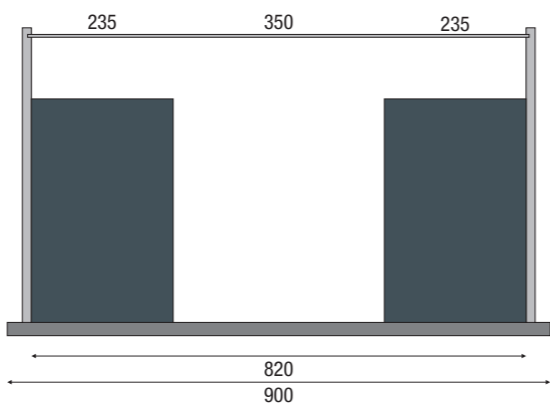

CESTELLO / BASKET

porta piatti
plates holder

140

CESTELLO / BASKET

porta barattoli verticale
vertical tall pots holder

/Ba Dim
sic/ ens
ion
S ;

cestello 30 /45 -basket 30/45/60 /58

Aster essential accessories