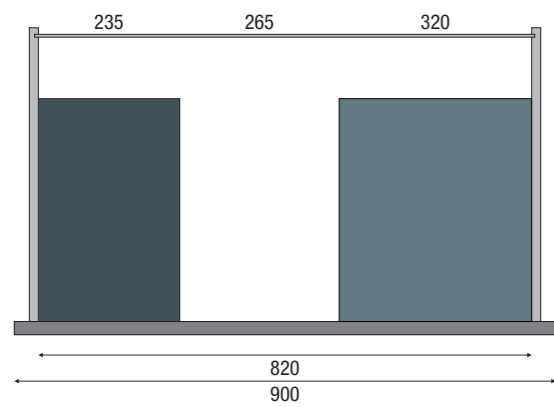

CESTELLO / BASKET

porta piatti
plates holder

140

CESTELLO / BASKET

porta barattoli verticale
vertical tall pots holder

/Ba Dim
sic/ ens
ion
S ;

cestello 30 /45 -basket 30/45/60 /58

Aster essential accessories