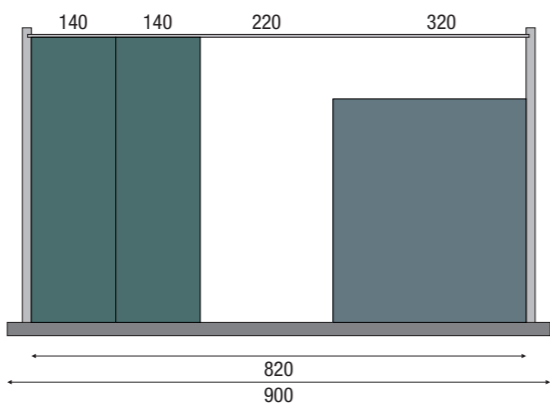

CESTELLO / BASKET

porta piatti
plates holder

140

CESTELLO / BASKET

porta barattoli verticale
vertical tall pots holder

/Ba Dim
sic/ ens
ion
S ;

cestello 30 /45 -basket 30/45/60 /58

Aster essential accessories