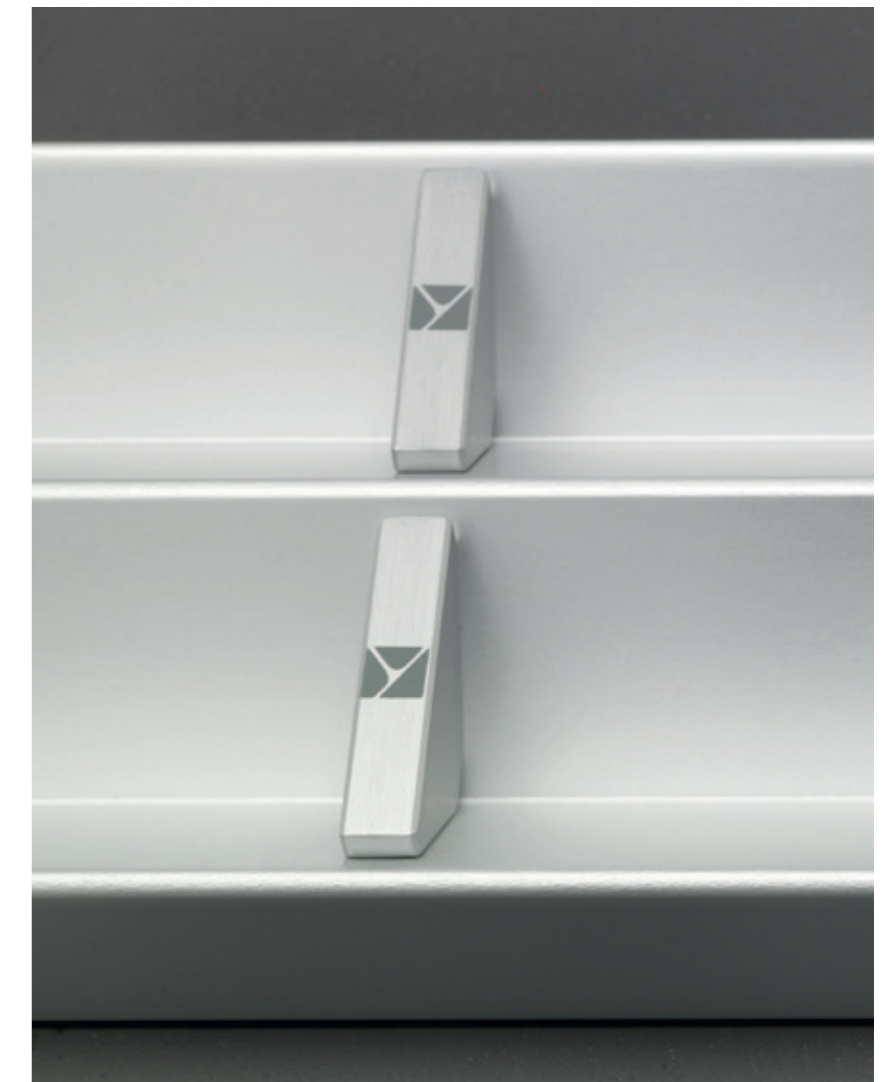

Portaspezie Orizzontale Alluminio con 6 Macinini e 4 Blocchetti
Aluminium horizontal spices rack with 6 mills and 4 blocks
Portaspezie Orizzontale Rovere con 6 Macinini e 4 Blocchetti
Clear oak horizontal spices rack with 6 mills and 4 blocks
Portaspezie Orizzontale Canaletto con 6 Macinini e 4 Blocchetti
Canaletto walnut horizontal spices rack with 6 mills and 4 blocks

cod 0072334A

cod 0072334R

cod 0072334C