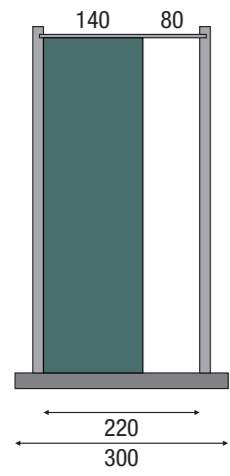

/Ba Dim
sic/ ens
ion
S ;

320

CESTELLO / BASKET

scatola
box

235

CESTELLO / BASKET

griglia 235
grid 235

180

CESTELLO / BASKET

porta piatti
plates holder

140

CESTELLO / BASKET

porta barattoli verticale
vertical tall pots holder

/Ba Dim
sic/ ens
ion
S ;

cestello 30 /45 -basket 30/45/60 /58

Aster essential accessories