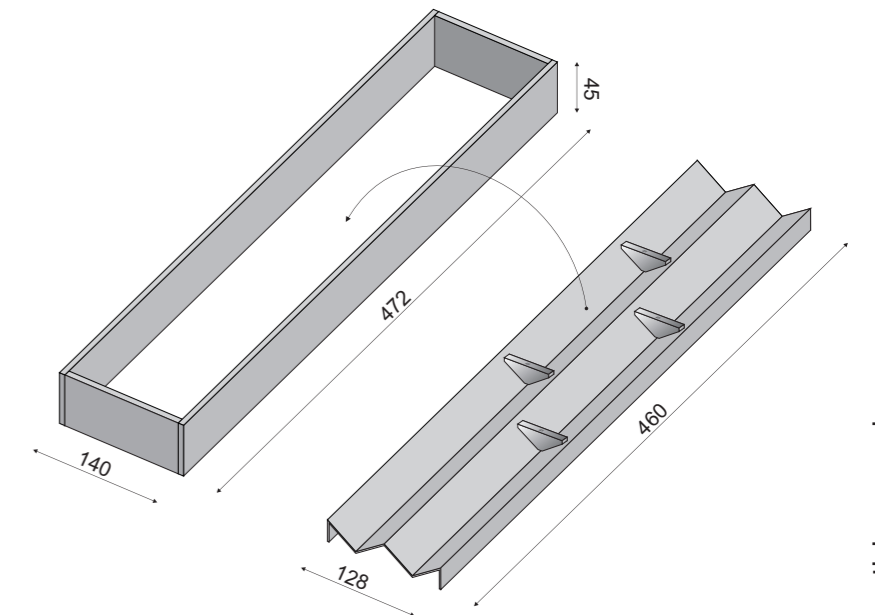

cod 0072334A

cod 0072334R

cod 0072334C