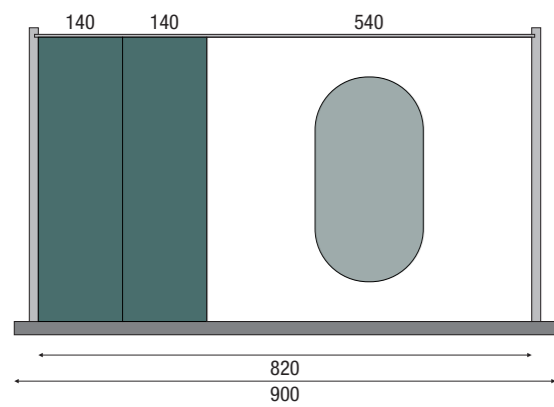

/Ba Dim
sic/ ens
ion
S ;

320

CESTELLO / BASKET

scatola
box

235

CESTELLO / BASKET

griglia 235
grid 235

180

CESTELLO / BASKET

porta piatti
plates holder

140

CESTELLO / BASKET

porta barattoli verticale
vertical tall pots holder

/Ba Dim
sic/ ens
ion
S ;

cestello 30 /45 -basket 30/45/60 /58

Aster essential accessories