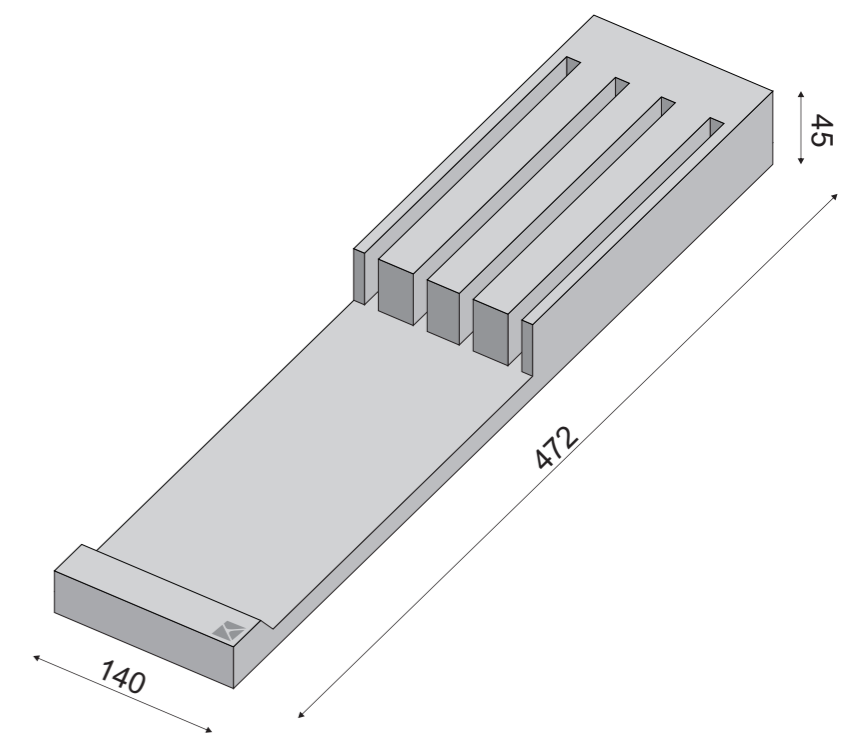

Porta Coltelli Rovere
Clear oak knives holder
Porta Coltelli Canaletto
Canaletto walnut knives holder

cod 0072340R

cod 0072340C

*senza coltelli - *without knives*