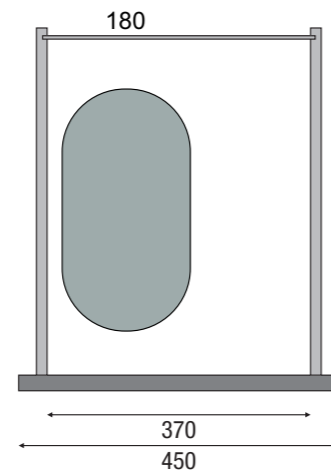

/Ba Dim
sic/ ens
ion
S ;

320

CESTELLO / BASKET

scatola
box

235

CESTELLO / BASKET

griglia 235
grid 235

180

CESTELLO / BASKET

porta piatti
plates holder

140

CESTELLO / BASKET

porta barattoli verticale
vertical tall pots holder

/Ba Dim
sic/ ens
ion
S ;

cestello 30 /45 -basket 30/45/60 /58

Aster essential accessories