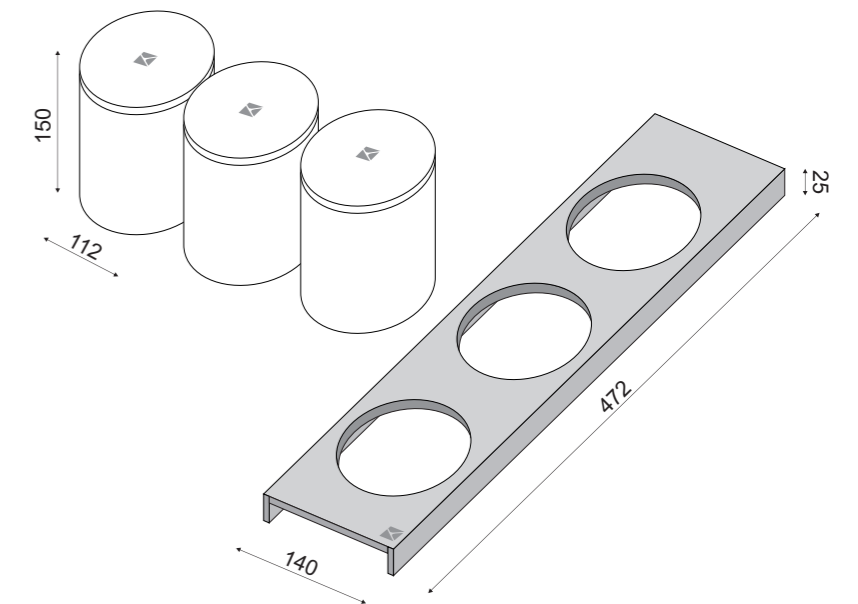

cod 0072352R

cod 0072352C