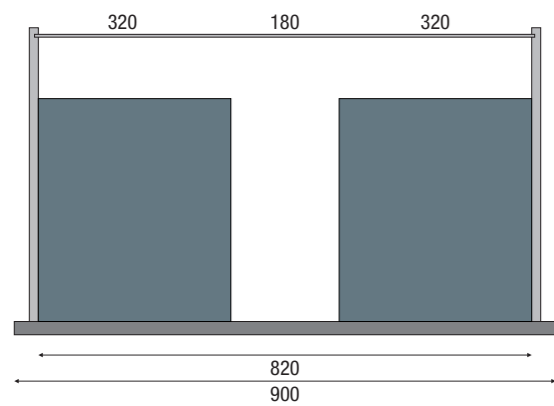

CESTELLO / BASKET

porta piatti
plates holder

140

CESTELLO / BASKET

porta barattoli verticale
vertical tall pots holder

/Ba Dim
sic/ ens
ion
S ;

cestello 30 /45 -basket 30/45/60 /58

Aster essential accessories