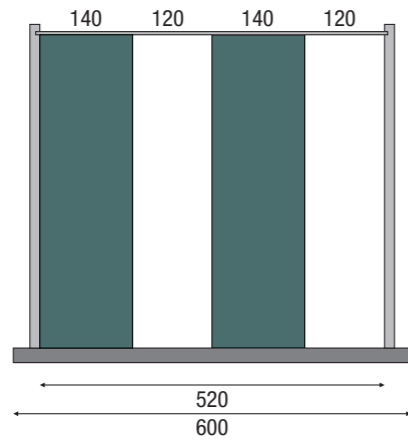

/Ba Dim
sic/ ens
ion
S ;

320

CESTELLO / BASKET

scatola
box

235

CESTELLO / BASKET

griglia 235
grid 235

180