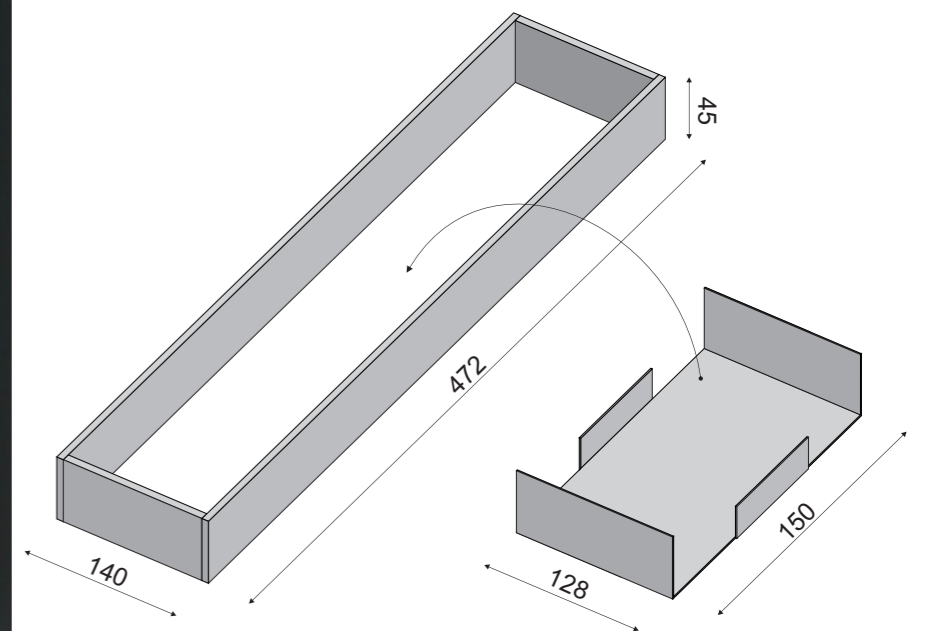

- Griglia Portaposate Alluminio cod 0072302A
- *Aluminium cutlery tray grid*
- Griglia Portaposate Rovere cod 0072302R
- *Clear oak cutlery tray grid*
- Griglia Portaposate Canaletto cod 0072302C
- *Canaletto walnut cutlery tray grid*