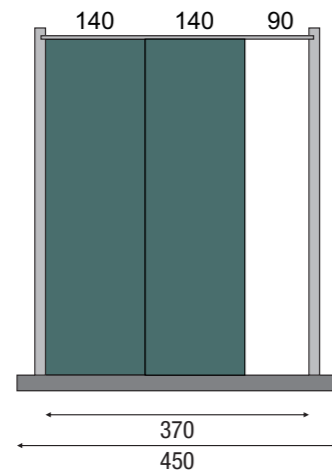

/Ba Dim
sic/ ens
ion
S ;

320

CESTELLO / BASKET

scatola
box

235

CESTELLO / BASKET

griglia 235
grid 235

180

CESTELLO / BASKET

porta piatti
plates holder

140

CESTELLO / BASKET

porta barattoli verticale
vertical tall pots holder

/Ba Dim
sic/ ens
ion
S ;

cestello 30 /45 -basket 30/45/60 /58

Aster essential accessories